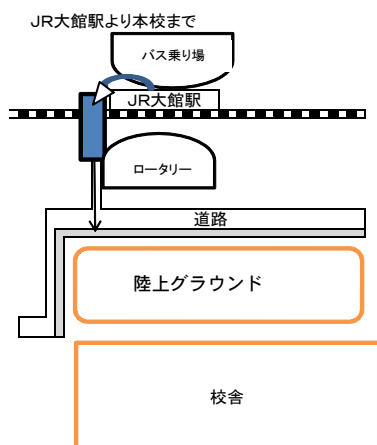

平成30年度 中学生体験入学実施要項

秋田県立大館国際情報学院高等学校

1 日時：平成30年7月27日（金） 8：40～ 12：00

列車利用の場合 J R 大館駅時刻表

能代・鷹巣方面 着) 7：59 発) 12：09 14：16

弘前・白沢方面 着) 8：38 発) 13：37

花輪・扇田方面 着) 7：54 発) 11：52 13：36

※本校まで J R 大館駅若草ロードを通り、徒歩約5分です。

2 日程計画（予定）

※移動時間等の関係でこの計画が変更されることがあります。

時 間	内 容	使用教室等
8:40～ 9:10 (30)	受 付	生徒昇降口より（ホール）
9:10～10:00 (50)	全 体 会 日程説明等	第一体育館 (座席を指定させていただきます)
10:00～10:15 (15)	移動・休憩	
10:15～11:05 (50)	授業体験	<table border="1"> <tbody> <tr> <td>1</td> <td>国語</td> <td>ちはやふる ～百人一首の世界～</td> </tr> <tr> <td>2</td> <td>数学</td> <td>iPad で数学し Math！！</td> </tr> <tr> <td>3</td> <td>化学</td> <td>化学の森</td> </tr> <tr> <td>4</td> <td>生物</td> <td>生物の扉</td> </tr> <tr> <td>5</td> <td>地歴</td> <td>県北の歴史</td> </tr> <tr> <td>6</td> <td>英語</td> <td>Let' s enjoy English</td> </tr> <tr> <td>7</td> <td>商業</td> <td>W e b ページ作成体験</td> </tr> </tbody> </table>
11:05～11:15 (10)	アンケート記入	授業体験終了時
11:15～12:00 (45)	校舎・部活動見学	自由に見学していただきます

体験入学に関するお問い合わせ先

〒017-0052

秋田県大館市松木字大上25番地の1
大館国際情報学院高等学校
教務部 田中英人

電 話 0186-50-6090

F A X 0186-50-6091

Mail okj@akita-pref.ed.jp