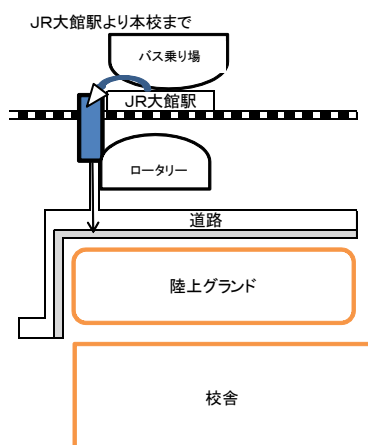

平成29年度 中学生体験入学実施計画

秋田県立大館国際情報学院高等学校

1 日時：平成29年7月28日（金） 8：40～ 12：00

列車利用の場合 J R 大館駅時刻表

能代・鷹巣方面 着) 8：31 発) 12：11 14：20

弘前・白沢方面 着) 8：37 発) 13：31

花輪・扇田方面 着) 7：54 発) 11：50 13：34

※本校まで J R 大館駅若草ロードを通り、徒歩約5分です。

2 日程計画（予定）

※移動時間等の関係でこの計画が変更されることがあります。

時 間	内 容	使用教室等
8:40～ 9:10 (30)	受 付	生徒昇降口より（ホール）
9:10～10:00 (50)	全 体 会 日程説明等	第一体育館 (座席を指定させていただきます。)
10:00～10:15 (15)	移動・休憩	
10:15～11:05 (50)	授業体験	<table border="1"> <tbody> <tr> <td>1</td> <td>国語</td> <td>ちはやふる ～百人一首の世界</td> </tr> <tr> <td>2</td> <td>数学</td> <td>iPad で数学し Math !!</td> </tr> <tr> <td>3</td> <td>化学</td> <td>化学の森</td> </tr> <tr> <td>4</td> <td>生物</td> <td>生物の扉</td> </tr> <tr> <td>5</td> <td>地歴</td> <td>米代川流域の地理と歴史</td> </tr> <tr> <td>6</td> <td>英語</td> <td>Let's enjoy English (辞書持参)</td> </tr> <tr> <td>7</td> <td>商業</td> <td>W e b ページ作成体験</td> </tr> </tbody> </table>
11:05～11:15 (10)	アンケート記入	授業体験終了時
11:15～12:00 (45)	校舎・部活動見学	自由に見学していただきます。

体験入学に関するお問い合わせ先

〒017-0052

秋田県大館市松木字大上25番地の1
大館国際情報学院高等学校
教務部 田中英人

電 話 0186-50-6090

F A X 0186-50-6091

M a i l okj@akita-pref.ed.jp