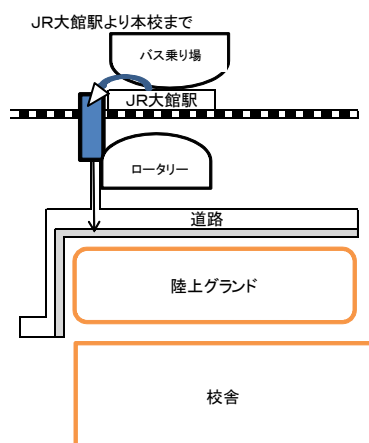

平成28年度 中学生体験入学実施計画

大館国際情報学院高等学校

1 日時：平成28年8月2日（火） 9：10～ 12：00

列車利用の場合 JR大館駅時刻表

能代・鷹巣方面 着) 8：40 発) 12：11 14：18

弘前・白沢方面 着) 8：38 発) 13：33

花輪・扇田方面 着) 7：55 発) 13：32

※本校までJR大館駅若草ロードを通り、徒歩約5分です。

2 日程計画（予定）

※移動時間等の関係でこの計画が変更されることがあります。

時 間	内 容	使用教室等
8:40～ 9:10 (30)	受 付	生徒昇降口より（ホール）
9:10～10:00 (50)	全 体 会 日程説明等	第一体育館 (座席を指定させていただきます。)
10:00～10:15 (15)	移動・休憩	
10:15～11:05 (50)	授業体験	<table border="1"> <tbody> <tr> <td>1</td> <td>国 語</td> <td>高校古典の森を探検してみよう！</td> </tr> <tr> <td>2</td> <td>地歴公民</td> <td>世界の現代の文化の違いを調べる</td> </tr> <tr> <td>3</td> <td>数 学</td> <td>iPad で数学し Math！！</td> </tr> <tr> <td>4</td> <td>化 学</td> <td>化学の窓</td> </tr> <tr> <td>5</td> <td>生 物</td> <td>生物の扉</td> </tr> <tr> <td>6</td> <td>英 語</td> <td>Let's enjoy English</td> </tr> <tr> <td>7</td> <td>商 業</td> <td>We b ページを作ってみよう</td> </tr> </tbody> </table>
11:05～11:15 (10)	アンケート記入	授業体験終了時
11:15～12:00 (45)	校舎・部活動見学	自由に見学していただきます。

大館国際情報学院高等学校

〒017-0052

秋田県大館市松木字大上25番地の1

中学生体験入学に関するお問い合わせ先

教務部 木村 裕 樹

電 話 0186-50-6090

FAX 0186-50-6091

Mail okj@akita-pref.ed.jp