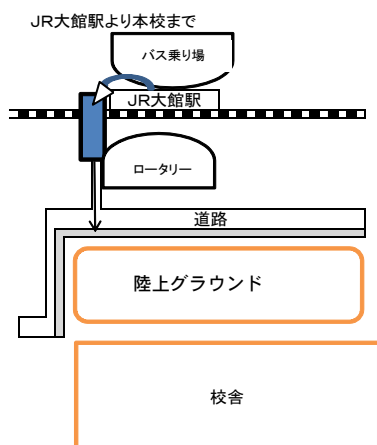

令和元年度 中学生体験入学実施要項

秋田県立大館国際情報学院高等学校

1 日時：令和元年7月30日（火） 8：40～ 12：00

列車利用の場合 J R 大館駅時刻表

能代・鷹巣方面 着) 8：38 発) 12：09 14：15

弘前・白沢方面 着) 8：20 発) 13：38

花輪・扇田方面 着) 7：54 発) 13：36

※本校まで J R 大館駅若草ロードを通り、徒歩約5分です。

2 日程計画（予定）

※移動時間等の関係でこの計画が変更されることがあります。

時 間	内 容	使用教室等
8:40～ 9:10 (30)	受 付	生徒昇降口より（ホール）
9:10～10:00 (50)	全 体 会 日程説明等	第一体育館 (座席を指定させていただきます)
10:00～10:15 (15)	移動・休憩	
10:15～11:05 (50)	授業体験	<table border="1"> <tbody> <tr> <td>1</td> <td>国語</td> <td>ちはやふる ～百人一首の世界～</td> </tr> <tr> <td>2</td> <td>数学</td> <td>iPad で数学し Math！！</td> </tr> <tr> <td>3</td> <td>化学</td> <td>化学の森</td> </tr> <tr> <td>4</td> <td>生物</td> <td>生物の扉</td> </tr> <tr> <td>5</td> <td>地歴</td> <td>県北の歴史</td> </tr> <tr> <td>6</td> <td>英語</td> <td>Let' s enjoy English</td> </tr> <tr> <td>7</td> <td>商業</td> <td>W e b ページ作成体験</td> </tr> </tbody> </table>
11:05～11:15 (10)	アンケート記入	授業体験終了時
11:15～12:00 (45)	校舎・部活動見学	ご自由に見学していただきます

体験入学に関するお問い合わせ先

〒017-0052

秋田県大館市松木字大上25番地の1
大館国際情報学院高等学校
教務部 富 樫 さつき

電 話 0186-50-6090

F A X 0186-50-6091

Mail okj@akita-pref.ed.jp