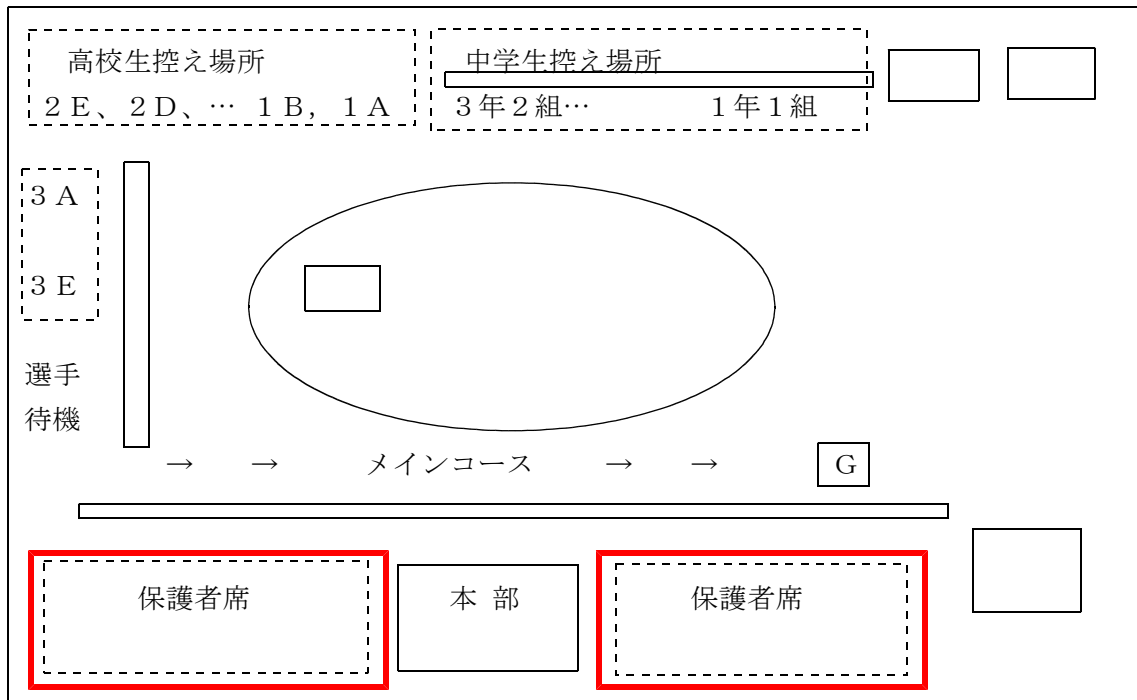

H29年度 体育祭 (5/19) グラウンド見取り図

大館駅

校舎側